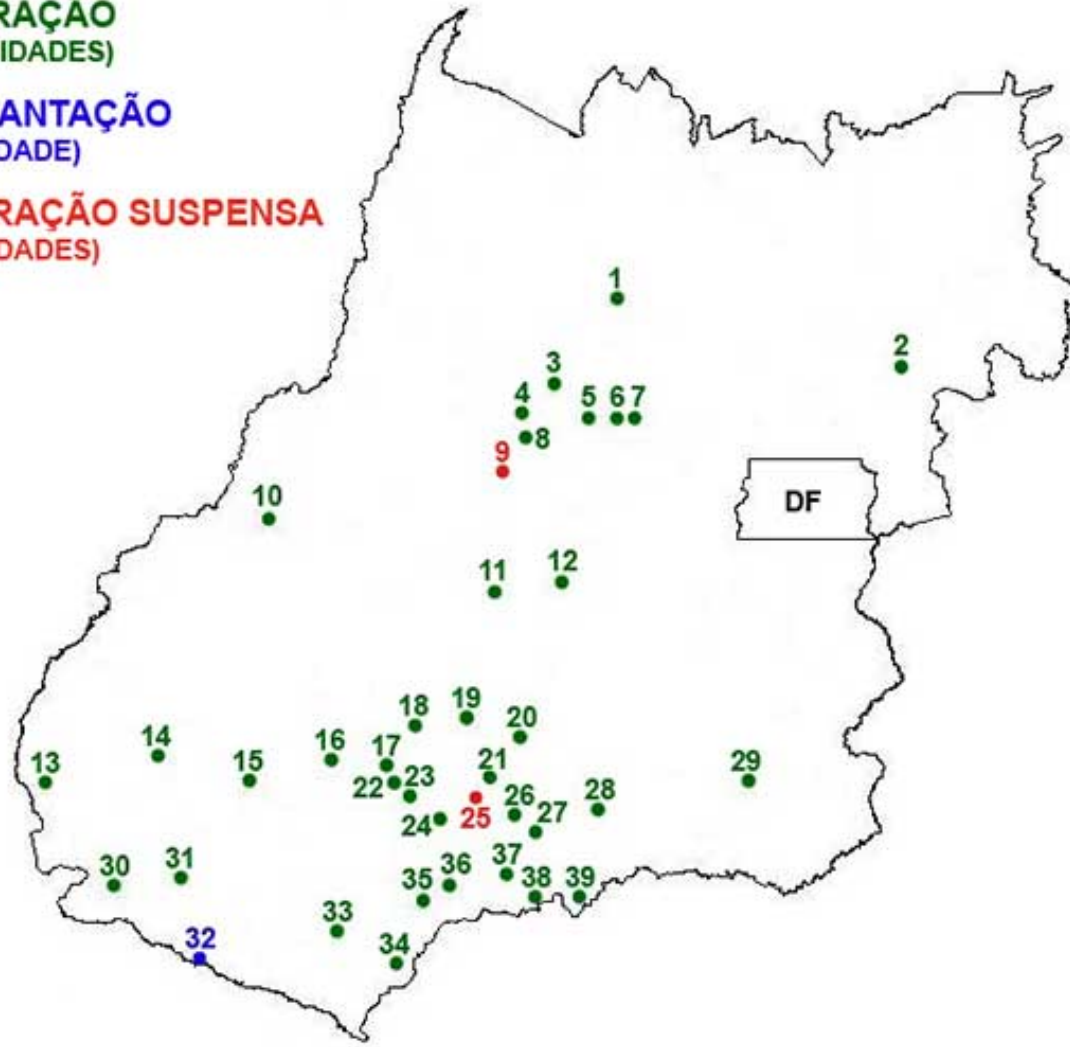

## UNIDADES ASSOCIADAS - SIFAEG/SIFAÇÚCAR

- **OPERAÇÃO**  
(36 UNIDADES)
- **IMPLANTAÇÃO**  
(1 UNIDADE)
- **OPERAÇÃO SUSPESA**  
(2 UNIDADES)

## UNIDADE

## MUNICÍPIO

1 - URUAÇU AÇÚCAR E ÁLCOOL	URUAÇU
2 - CBB	VILA BOA
3 - VALE VERDE ITAPACI	ITAPACI
4 - COOPER-RUBI	RUBIATABA
5 - OTÁVIO LAGE	GOIANÉSIA
6 - USINA GOIANÉSIA	GOIANÉSIA
7 - JALLES MACHADO	GOIANÉSIA
8 - CRV INDUSTRIAL	CARMO DO RIO VERDE
9 - VALE VERDE ITAPURANGA	ITAPURANGA
10 - EBER BIO-ENERGIA	MONTES CLAROS
11 - ANICUNS S.A	ANICUNS
12 - CENTROÁLCOOL	INHUMAS
13 - BRENCO MORRO VERMELHO	MINEIROS
14 - BRENCO PEROLÂNDIA	PEROLÂNDIA
15 - RAIZEN CENTROESTE	JATAI
16 - DECAL USINA RIO VERDE	RIO VERDE
17 - FLORESTA S.A	SANTO ANTÔNIO DA BARRA
18 - NOVA GÁLIA	PARAUNA
19 - DENUSA	JANDAIA
20 - BP TROPICAL	EDÉIA
21 - CAÇU	VICENTINÓPOLIS
22 - CAMBUÍ	SANTA HELENA DE GOIÁS
23 - USINA SANTA HELENA	SANTA HELENA DE GOIÁS
24 - VALE DO VERDÃO	TUVERLÂNDIA
25 - USINA SÃO PAULO	PORTEIRÃO
26 - BOM SUCESSO	GOIATUBA
27 - GOIASA	GOIATUBA
28 - C E M	MORRINHOS
29 - LASA LAGO AZUL	IPAMERI
30 - CERRADINHO	CHAPADÃO DO CÉU
31 - ENERGÉTICA SERRANÓPOLIS	SERRANÓPOLIS
32 - NARDINI AGROINDUSTRIAL	APORÉ
33 - RIO CLARO	CAÇU
34 - ENERGÉTICA SÃO SIMÃO	SÃO SIMÃO
35 - USINA BOA VISTA	QUIRINÓPOLIS
36 - S J C SÃO FRANCISCO	QUIRINÓPOLIS
37 - USINA PANORAMA	ITUMBIARA
38 - S J C RIO DOURADO	CACHOEIRA DOURADA
39 - BP ITUMBIARA	ITUMBIARA